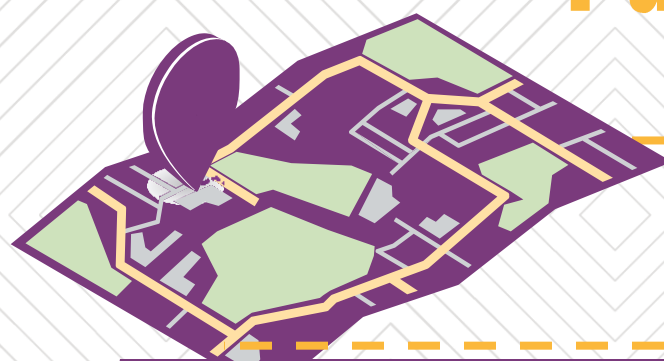

del 21 al 30 de agosto

**Puntos de empadronamiento
 por departamento**

Oruro

HORARIO DE ATENCIÓN: **8:30 a 16:30**

Nro.	PROVINCIA	MUNICIPIO	DIRECCIÓN	PUNTO FIJO/MÓVIL
1	Cercado	Oruro	Calle La Plata y Aldana Nro. 6356, Edificio Del Tribunal Electoral Departamental De Oruro	Fijo
2	Avaroa	Challapata	Calle La Bandera s/n, entre Mariano Baptista y Sucre, plaza Abaroa (Challapata)	
3	Pantaleón Dalence	Huanuni	Final Camacho s/n, altura colegio mixto Huanuni	
4	Cercado	Oruro	Calle Junín, Camacho y Washington (acera sur)	
5	Cercado	Oruro	Av. Germán Busch Nro. 127, Campo Jordán y Charcas (acera este)	
6	Cercado	Oruro	Av. Del Ejército Nro. 254, Brasil y Bacokic (acera norte)	
7	Cercado	Oruro	Calle Velasco Galvarro Nro. 7070, entre Rengel y Tomás Frías (frente a la plaza del Cementerio)	
8	Cercado	Oruro	Teniente León Nro. 86, La Paz y San José (acera sur)	
9	Cercado	Oruro	Av. Al Valle Nro. 125, entre calle 1 y 2 (acera norte)	
10	Cercado	Oruro	Av. Del Ejército esquina Peralta Soruco Nro. 1190 (acera norte)	
11	Cercado	Oruro	Av. Santa Bárbara y Peralta Soruco (acera sur)	
12	Cercado	Oruro	Soria Galvarro Nro. 5486, diagonal Luna Pomiert (acera oeste)	
13	Cercado	Oruro	Av. España, entre Av. Dehene y calle José María Achá s/n (acera norte)	
14	Cercado	Oruro	Av. España, entre Presidente Montes (acera sur)	
15	Cercado	Oruro	EPI-2 Urbanización Aurora, parada minibús 101 Rojo	Móvil
16	Cercado	Oruro	EPI-4 Bolívar, entre Peralta Soruco	